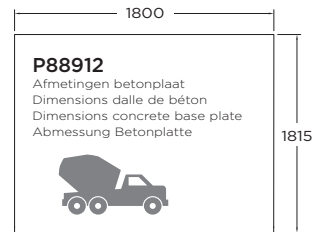

# INITIA GARDEN SHED

## P88912

1980 x 1980 mm

EAN: 5412025889129

P88912

Afgebeelde blokhut kan afwijken! - Abri de jardin illustrée peut différer !

### EIGENSCHAPPEN - CARACTÉRISTIQUES - FEATURES - EIGENSCHAFTEN

 15 mm 28 mm	 ± 250 kg	 2110 x 1140 x 330 mm	 ± 16.60 m <sup>2</sup>	 plexi	 ± 72
 3.04 m <sup>2</sup>	 3.92 m <sup>2</sup>	 4.48 m <sup>2</sup>	 21° 4.52 m <sup>2</sup>		