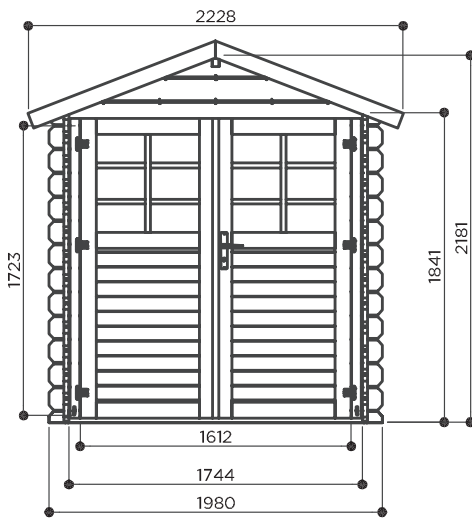

## P88912

1980 x 1980 mm

EAN: 5412025889129

P88912

Afgebeelde blokhut kan afwijken! - Abri de jardin illustrée peut différer !

### EIGENSCHAPPEN - CARACTÉRISTIQUES - FEATURES - EIGENSCHAFTEN

 15 mm 28 mm	 ± 250 kg	 2110 x 1140 x 330 mm	 ± 16.60 m <sup>2</sup>	 plexi	 ± 72
 3.04 m <sup>2</sup>	 3.92 m <sup>2</sup>	 4.48 m <sup>2</sup>	 21° 4.52 m <sup>2</sup>		