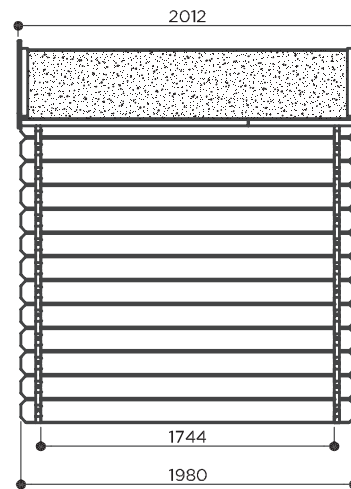

## P88912

1980 x 1980 mm

EAN: 5412025889129

P88912

Afgebeelde blokhut kan afwijken! - Abri de jardin illustrée peut différer !

### EIGENSCHAPPEN - CARACTÉRISTIQUES - FEATURES - EIGENSCHAFTEN

 15 mm 28 mm	 ± 250 kg	 2110 x 1140 x 330 mm	 ± 16.60 m <sup>2</sup>	 plexi	 ± 72
 3.04 m <sup>2</sup>	 3.92 m <sup>2</sup>	 4.48 m <sup>2</sup>	 21° 4.52 m <sup>2</sup>		